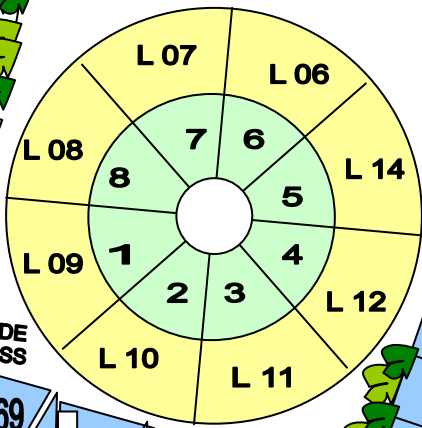

**CAMPING LE RANCH
MANCCEL LOUIS FELIX**

CHEMIN RURAL NON RECONNU

PLAGE

ESPACE JEUX
ET TREMPOLINES

TERRAIN DE
TENNIS

TERRAIN
DE FOOT

Sanitaires SAUNA

PISCINE

BILJARD
BABYFOOT
ACUEIL
RESTAURANT

PARC DE
FITNESS

ENTREE

- P 06
- P 08
- P 10
- P 12
- P 14
- P 16
- P 18
- P 20
- P 22
- P 24

- P 05
- P 07
- P 09
- P 11
- P 15
- P 17
- P 19
- P 21
- P 23
- P 28
- P 30
- P 32
- P 34
- P 39

- P 84
- P 86
- P 88
- P 90
- P 92
- P 94
- P 85
- P 87
- P 89
- P 91
- P 93

- 26
- 25
- 24
- 23
- 22
- 27
- 29
- 30
- 28
- 62
- 31
- 32
- 63
- 64
- 33
- 34
- 35
- P 45
- P 81
- P 43

- P 46
- P 44
- P 42
- P 40